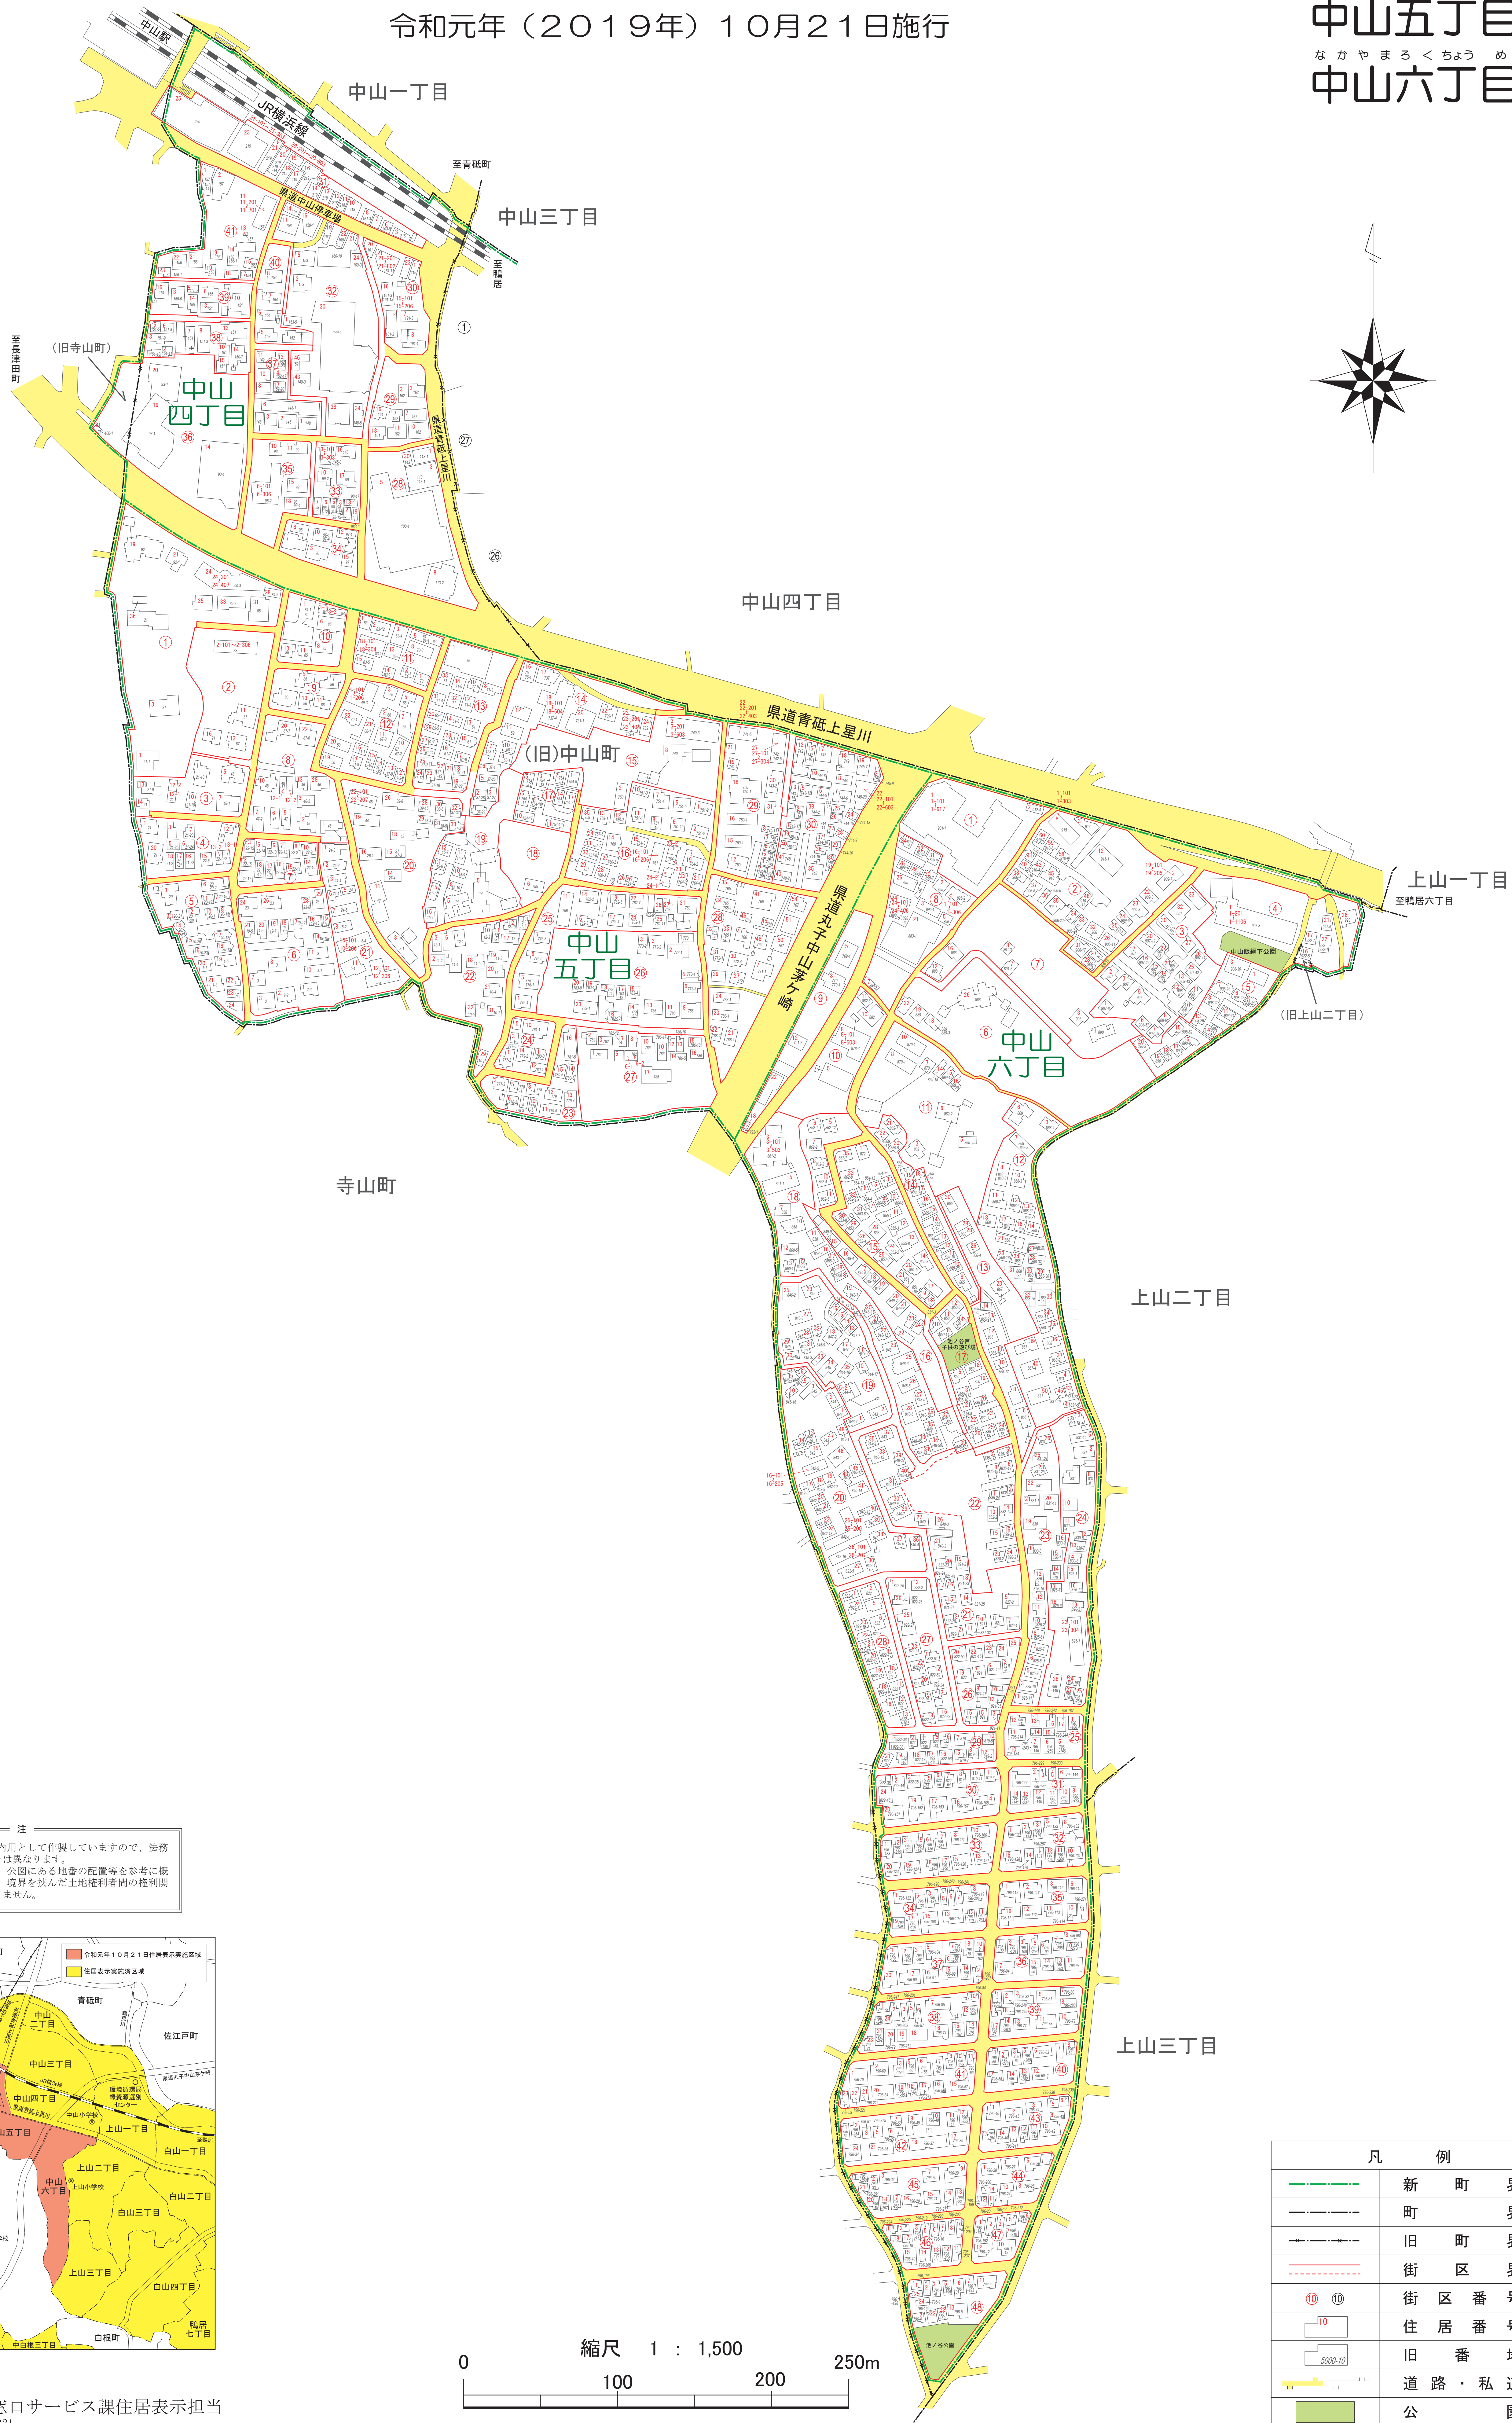

緑区 住居表示新旧対照案内図

令和元年（2019年）10月21日施行

な か や ま よ ん ち ょ う め
 中 山 四 丁 目
 な か や ま ご ち ょ う め
 中 山 五 丁 目
 な か や ま る く ち ょ う め
 中 山 六 丁 目

注
 この案内図は、住所の案内用として作製していますので、法務局備え付けの地図（公図）とは異なります。
 また、図の中の境界線は、公図にある地番の配置等を参考に概略化して描いたものであり、境界を挟んだ土地権利者間の権利関係を表しているものではありません。

凡 例	
	新 町 界
	町 界
	旧 町 界
	街 区 界
	街 区 番 号
	住 居 番 号
	旧 番 地
	道 路 ・ 私 道
	公 園