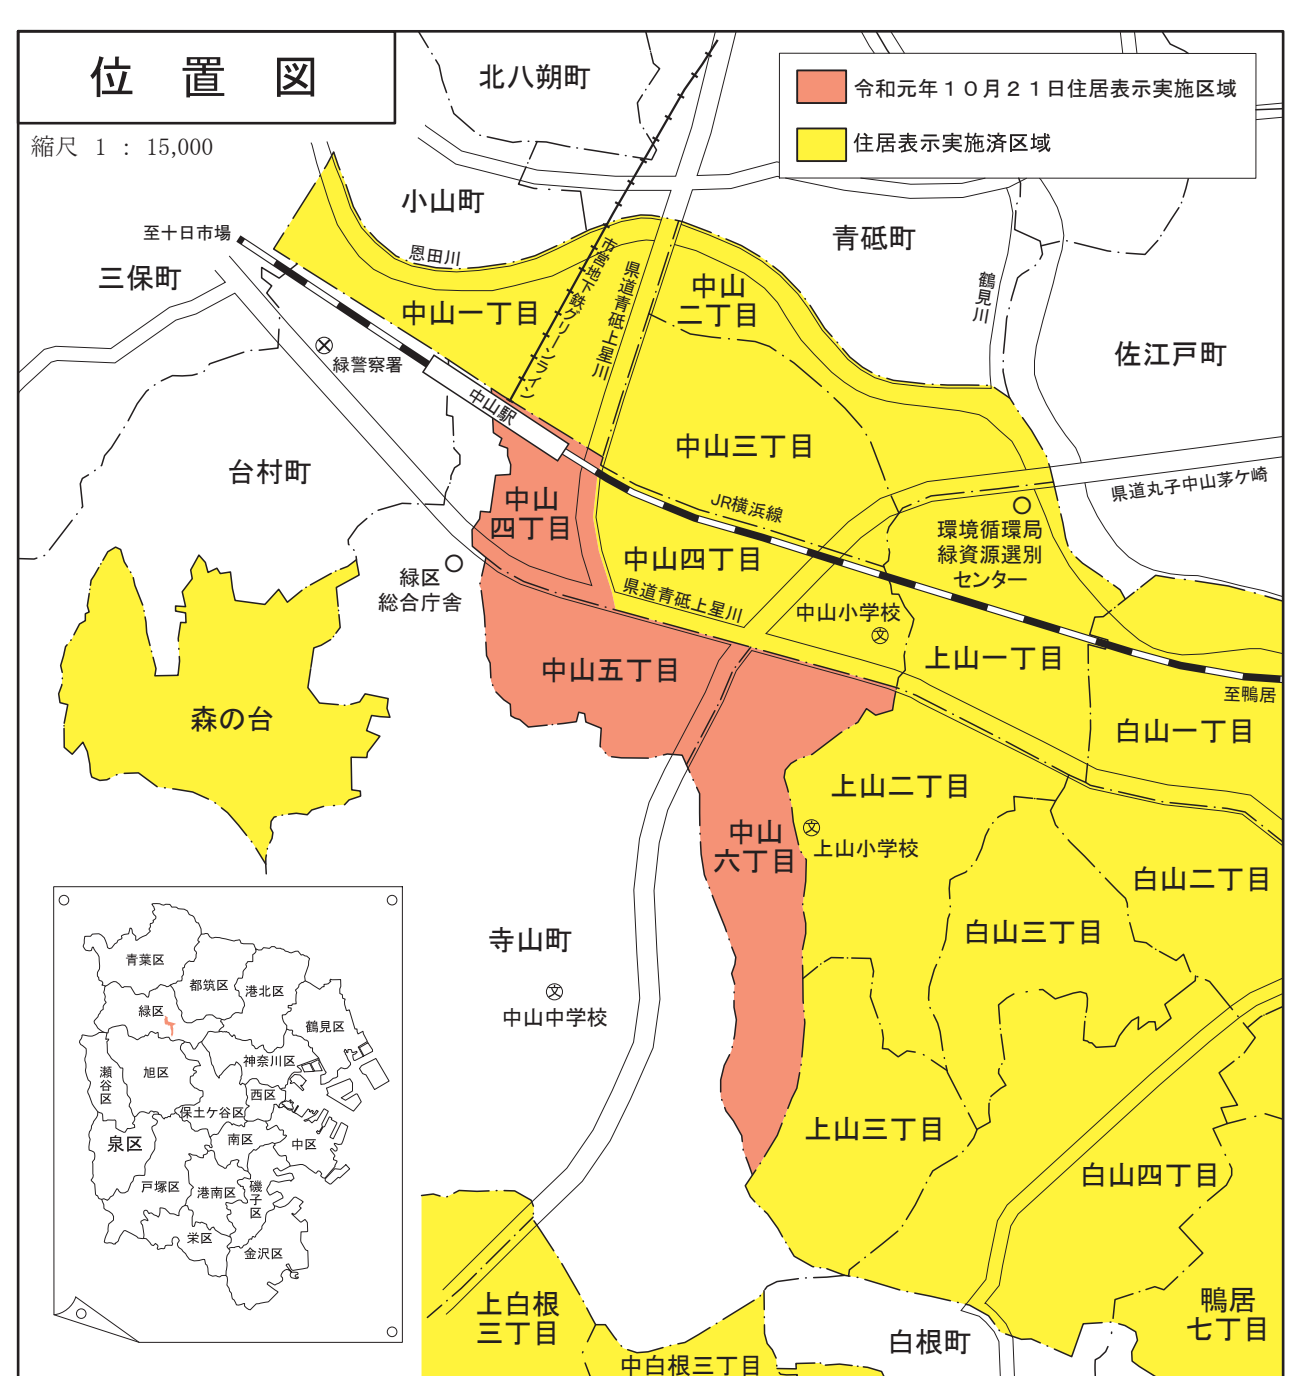

緑区 住居表示新旧対照案内図

令和元年（2019年）10月21日施行

な か や ま よ ん ち ょ う め
 中 山 四 丁 目
 な か や ま ご ち ょ う め
 中 山 五 丁 目
 な か や ま る く ち ょ う め
 中 山 六 丁 目

注
 この案内図は、住所の案内用として作製していますので、法務局備え付けの地図（公図）とは異なります。
 また、図の中の境界線は、公図にある地番の配置等を参考に概略化して描いたものであり、境界を挟んだ土地権利者間の権利関係を表しているものではありません。

凡 例	
	新 町 界
	町 界
	旧 町 界
	街 区 界
	街 区 番 号
	住 居 番 号
	旧 番 地
	道 路 ・ 私 道
	公 園